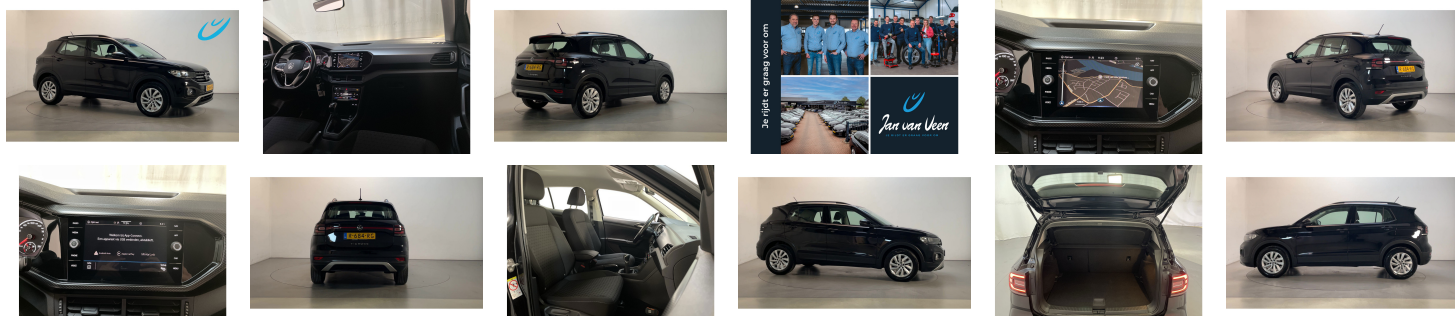

Zijlstraat 3
5305 EE Zuilichem

0418-673026
info@janvanveenautos.nl

Volkswagen T-Cross

1.0 TSI 110pk Life Climate Control
Parkeersensoren Navigatie DAB+

€ 16.450,- 2022 108.847 KM

Kenmerken

Merk	Volkswagen	Bouwjaar	-	Tellerstand	108.847 KM
Model	T-Cross	Kleur	zwart	Vermogen	110 PK
Type	1.0 TSI 110pk Life Climate Control Parkeersensoren Navigatie DAB+	Brandstof	Benzine	Cilinderinhoud	999 CC
Prijs	€ 16.450,-	Transmissie	Handgeschakeld	Gewicht:	1170 KG

Foto's voertuig

Comfort & Interieur

Exterieur

Achterbank in delen neerklapbaar
Achterbank verstelbaar
Airco
Airco automatisch
Armsteun voor
Autotelefoonvoorbereiding met Bluetooth
Bandenspanningscontrolesysteem
Bestuurdersstoel in hoogte verstelbaar
Boordcomputer
Connected services
DAB-ontvanger
Elektrische ramen achter
Elektrische ramen voor
Hoofdsteunen actief
Lederen stuurwiel
Multimedia-voorbereiding
Navigatie full map
Passagiersstoel in hoogte verstelbaar
Radio
Stuurbekrachtiging snelheidsafhankelijk
Stuur verstelbaar
Stuurwiel multifunctioneel
Telefoonintegratie premium

"Lichtmetalen velgen multi-spaaks 16""
Buitenspiegels elektrisch verstelbaar
Buitenspiegels in carrosseriekleur
Buitenspiegels verwarmbaar
Bumpers in carrosseriekleur
Centrale deurvergrendeling met afstandsbediening
Dakrails
Dimlichten automatisch
Geluidwerend glas
LED achterlichten
LED dagrijverlichting
Mistlampen adaptief
Warmtewerend glas