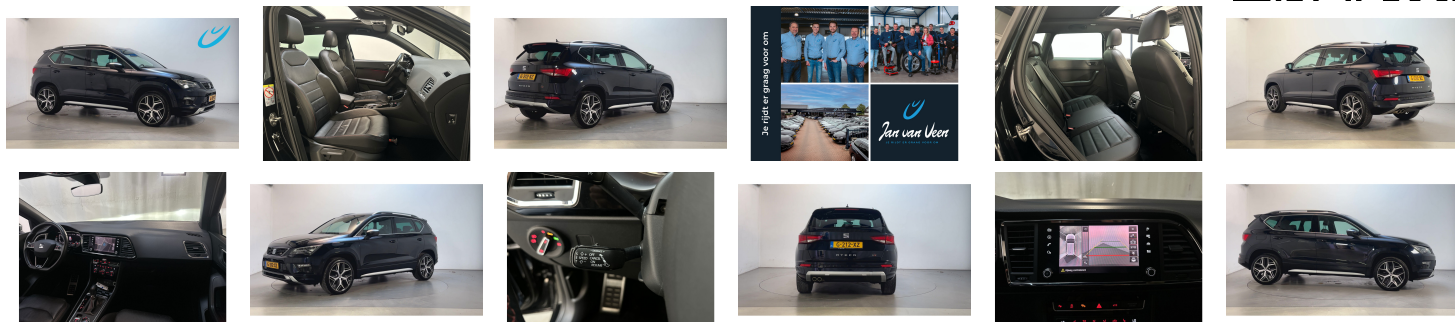

Zijlstraat 3
5305 EE Zuilichem

0418-673026
info@janvanveenautos.nl

SEAT Ateca

1.5 TSI 150pk DSG FR Business
Intense Panoramadak Leder Camera
Stoelverwarming

€ 22.450,- 2020 122.519 KM

Kenmerken

Merk	SEAT	Bouwjaar	-	Tellerstand	122.519 KM
Model	Ateca	Kleur	zwart	Vermogen	150 PK
Type	1.5 TSI 150pk DSG FR Business Intense Panoramadak Leder Camera Stoelverwarming	Brandstof	Benzine	Cilinderinhoud	1498 CC
Prijs	€ 22.450,-	Transmissie	Automaat	Gewicht:	1270 KG

Foto's voertuig

Comfort & Interieur

Exterieur

Achterbank in delen neerklapbaar
Airco automatisch
Alcantara bekleding
Armsteun achter
Armsteun voor
Autotelefoonvoorbereiding met Bluetooth
Bagagedek
Bandenspanningscontrolesysteem
Bestuurdersstoel in hoogte verstelbaar
Binnenspiegel automatisch dimmend
Boordcomputer
DAB-ontvanger
Draadloze telefoonlader
Elektrische ramen achter
Elektrische ramen voor
Hoofdsteunen actief
Keyless start
Lederen bekleding
Lederen stuurwiel
Lederen versnellingspook
Lendesteunen (verstelbaar)
Multimedia-voorbereiding
Navigatie-systeem full map + hard disk
Passagiersstoel in hoogte verstelbaar
Radio
Schakelmogelijkheid aan stuurwiel
Sportstoelen
Spraakbediening
Stuurwiel multifunctioneel
Telefoonintegratie premium
Volledig digitaal instrumentenpaneel
Voorstoelen verwarmd