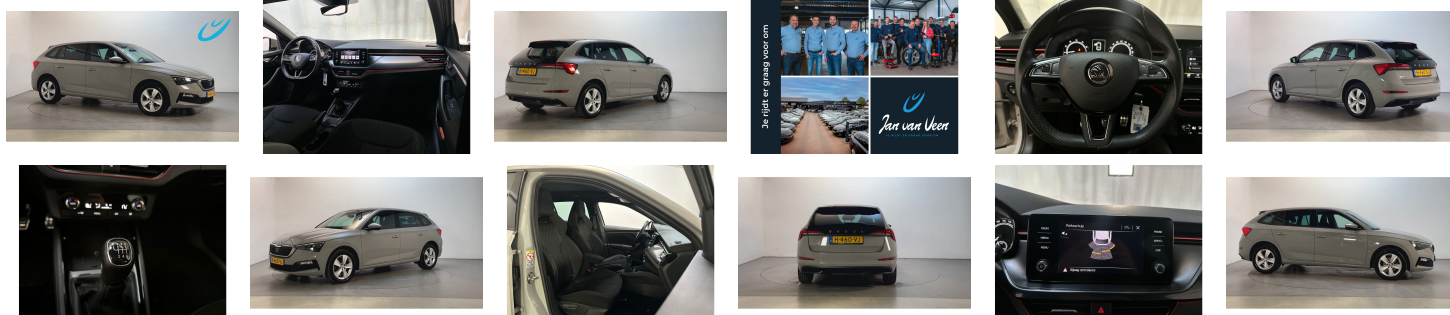

## Škoda Scala

1.0 TSI 116pk Sport Business  
Panoramadak Parkeersensoren App-  
Connect Cruise Control

€ 14.450,-      2020      118.737 KM

### Kenmerken

<b>Merk</b>	Škoda	<b>Bouwjaar</b>	-	<b>Tellerstand</b>	118.737 KM
<b>Model</b>	Scala	<b>Kleur</b>	grijs	<b>Vermogen</b>	116 PK
<b>Type</b>	1.0 TSI 116pk Sport Business Panoramadak Parkeersensoren App-Connect Cruise Control	<b>Brandstof</b>	Benzine	<b>Cilinderinhoud</b>	999 CC
<b>Prijs</b>	€ 14.450,-	<b>Transmissie</b>	Handgeschakeld	<b>Gewicht:</b>	1109 KG

# Foto's voertuig

Onze werkplaats huist 8 volledig opgeleide technisch specialisten, waarvan 3 APK-keurmeesters. De zonnepanelen op het dak drijven niet alleen de apparatuur aan maar zorgen ook voor opgeladen accu's in onze hybride en elektrische voertuigen.